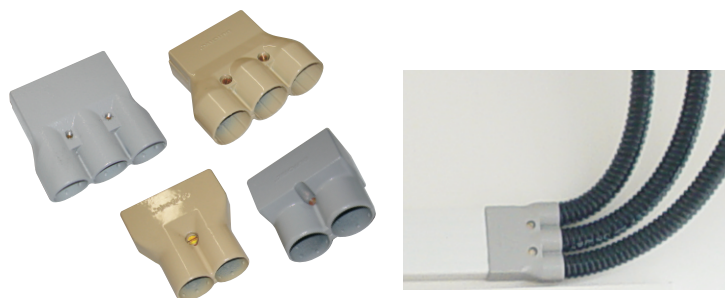

4.8 Adaptadores de Eletrodutos

Aplicação: Utilizável somente na linha standard.
Material: Alumínio injetado.

Acabamento	Perfis de 25mm				Perfis de 45mm	
	2 x 3/4"	3 x 3/4"	2 x 1"	3 x 1"	2 x 3/4"	2 x 1"
Natural	DT 47100.00	DT 47200.00	DT 47300.00	DT 47600.00	DT 47700.00	DT 47800.00
Bege	DT 47120.00	DT 47220.00	DT 47320.00	DT 47620.00	DT 47720.00	DT 47820.00
Marrom	DT 47120.01	DT 47220.01	DT 47320.01	DT 47620.01	DT 47720.01	DT 47820.01
Caramelo	DT 47120.02	DT 47220.02	DT 47320.02	DT 47620.02	DT 47720.02	DT 47820.02
Cinza Text.	DT 47130.00	DT 47230.00	DT 47330.00	DT 47630.00	DT 47730.00	DT 47830.00
Cinza	DT 47130.01	DT 47230.01	DT 47330.01	DT 47630.01	DT 47730.01	DT 47830.01
Branco	DT 47140.00	DT 47240.00	DT 47340.00	DT 47640.00	DT 47740.00	DT 47840.00
Preto	DT 47150.00	DT 47250.00	DT 47350.00	DT 47650.00	DT 47750.00	DT 47850.00
Alumínio	DT 47180.00	DT 47280.00	DT 47380.00	DT 47680.00	DT 47780.00	DT 47880.00
Outras Cores	DT 47190.00	DT 47290.00	DT 47390.00	DT 47690.00	DT 47790.00	DT 47890.00

4.8.1 Buchas de Redução e Tampão

Embalagem com 10 peças.

Material	Buchas de Redução		
	3/4"x 1/2"	1"x 1/2"	1"x 3/4"
Alumínio	DT 47901.00	DT 47902.00	DT 47903.00

Material	Acabamento	Tampão	
		Ø 1"	Ø 3/4"
Plástico	Preto	DT 47906.00	DT 47907.00

4.9 Arremate de Tampa

Aplicação: Destina-se a dar acabamento nas uniões das tampas. Para utilizá-lo deixe um intervalo de 15 a 20mm entre as tampas.

Material: ABS

Embalagem com 20 peças.

Acabamento	Linha Standard	Linha Italiana
Bege	DT 47920.00	DT 47921.30
Marrom	DT 47920.01	DT 47921.31
Caramelo	DT 47920.02	DT 47921.32
Cinza	DT 47930.00	DT 47931.30
Branco	DT 47940.00	DT 47941.30
Preto	DT 47950.00	DT 47951.30